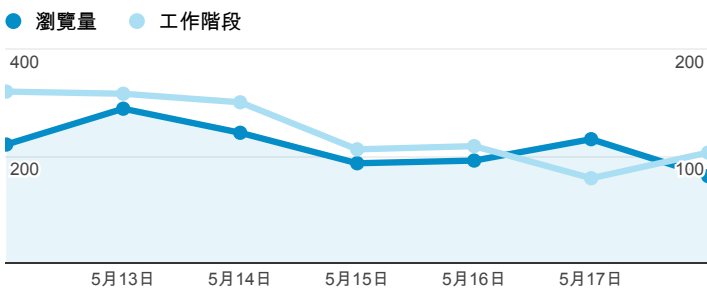

報表02_流量

2014年5月12日 - 2014年5月18日

所有工作階段
100.00%

瀏覽量和平均網頁停留時間

瀏覽量和造訪

瀏覽量和不重複瀏覽量

造訪和瀏覽量 (依 來源/媒介 分組)

來源/媒介	工作階段	瀏覽量
tku.edu.tw / referral	368	575
google / organic	266	396
(direct) / (none)	123	252
yahoo / organic	40	59
ee.tku.edu.tw / referral	9	10
acad.tku.edu.tw / referral	8	10
eportfolio.tku.edu.tw / referral	8	120
ep.tku.edu.tw / referral	5	18
facebook.com / referral	5	13

造訪和新造訪率 (依 服務供應商 分組)

服務供應商	工作階段	瀏覽量
taipei taiwan	341	586
tamkang university	117	201
tfn media co. ltd.	37	56
mobile business group	36	62
taiwan mobile co. ltd.	26	30
chunghwa telecom data communication business group	22	45
taiwan fixed network co. ltd.	20	35
kbro co. ltd.	19	29
panchiao taipei hsien taiwan	19	21
(not set)	18	28