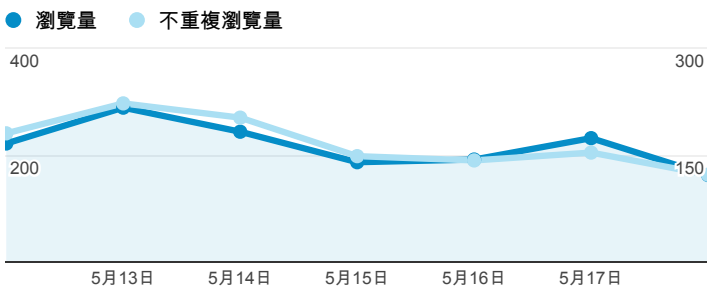

報表02_流量

2014年5月12日 - 2014年5月18日

所有工作階段
100.00%

瀏覽量和平均網頁停留時間

瀏覽量和造訪

瀏覽量和不重複瀏覽量

造訪和瀏覽量 (依 來源/媒介 分組)

來源/媒介	工作階段	瀏覽量
tku.edu.tw / referral	368	575
google / organic	266	396
(direct) / (none)	123	252
yahoo / organic	40	59
ee.tku.edu.tw / referral	9	10
acad.tku.edu.tw / referral	8	10
eportfolio.tku.edu.tw / referral	8	120
ep.tku.edu.tw / referral	5	18
facebook.com / referral	5	13

造訪和新造訪率 (依 服務供應商 分組)

服務供應商	工作階段	瀏覽量
taipei taiwan	341	586
tamkang university	117	201
tfn media co. ltd.	37	56
mobile business group	36	62
taiwan mobile co. ltd.	26	30
chunghwa telecom data communication business group	22	45
taiwan fixed network co. ltd.	20	35
kbro co. ltd.	19	29
panchiao taipei hsien taiwan	19	21
(not set)	18	28