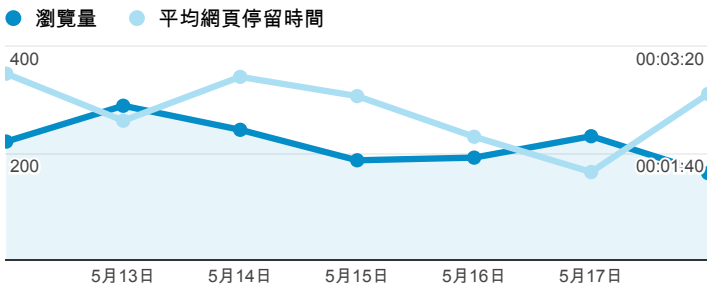

報表02_流量

2014年5月12日 - 2014年5月18日

所有工作階段
100.00%

瀏覽量和平均網頁停留時間

瀏覽量和造訪

瀏覽量和不重複瀏覽量

造訪和瀏覽量 (依 來源/媒介 分組)

來源/媒介	工作階段	瀏覽量
tku.edu.tw / referral	368	575
google / organic	266	396
(direct) / (none)	123	252
yahoo / organic	40	59
ee.tku.edu.tw / referral	9	10
acad.tku.edu.tw / referral	8	10
eportfolio.tku.edu.tw / referral	8	120
ep.tku.edu.tw / referral	5	18
facebook.com / referral	5	13

造訪和新造訪率 (依 服務供應商 分組)

服務供應商	工作階段	瀏覽量
taipei taiwan	341	586
tamkang university	117	201
tfn media co. ltd.	37	56
mobile business group	36	62
taiwan mobile co. ltd.	26	30
chunghwa telecom data communication business group	22	45
taiwan fixed network co. ltd.	20	35
kbro co. ltd.	19	29
panchiao taipei hsien taiwan	19	21
(not set)	18	28